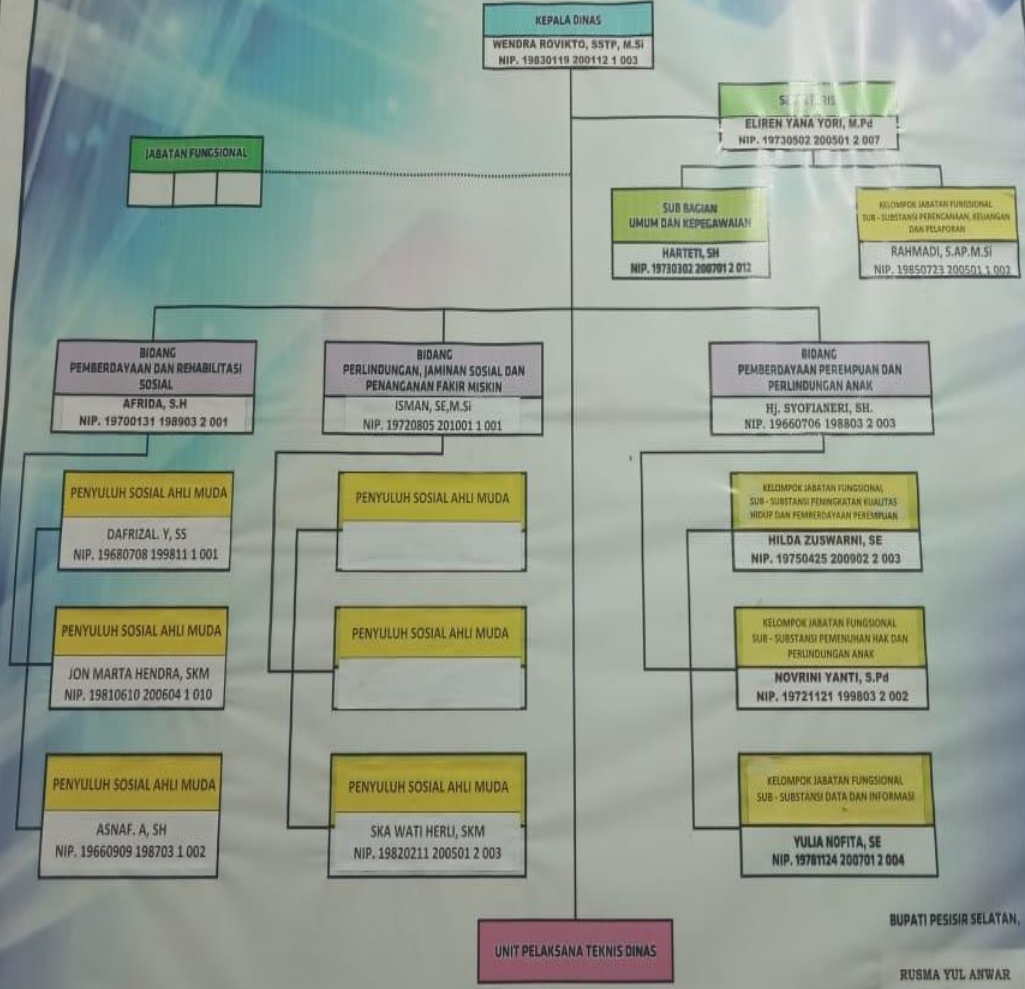

**STRUKTUR ORGANISASI
DINAS SOSIAL, PEMBERDAYAAN PEREMPUAN DAN PERLINDUNGAN ANAK
KABUPATEN PESIR SELATAN**

BUPATI PESIR SELATAN,
RUSMA YUL ANWAR